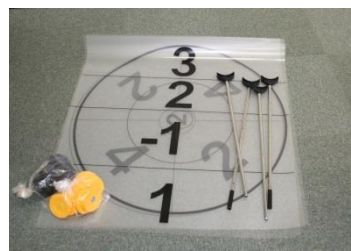

11、エレクトリックダーツゲーム

12、魚魚 (とと) あわせゲーム

13、唱歌カルタ (CD 付き)

14 影絵カルタ

15、輪投げゲーム

90×90cm

サロン貸出遊具 写真一覧

16、輪投げ4WD 大

直径 90 c m

17、ポケットボールセット

台 90×90cm マット 91×250cm

18、ペタボードセット

100×95cm

19、お手玉&じゃんけんシート

35×35cm

20、じゃんけん・らくらく将棋