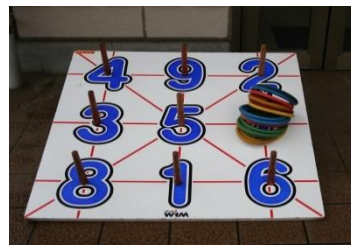

12×18cm

5、風船バレー用ネット

8、室内用ペタンクゲーム

6、囲碁ボールセット

5×1.8m

7、百人一首

9、黒ヒゲ危機一髪ゲーム

10、十扇ゲーム

11、エレクトリックダーツゲーム

12、魚魚 (とと) あわせゲーム

13、唱歌カルタ (CD 付き)

14 影絵カルタ

15、輪投げゲーム

90×90cm

サロン貸出遊具 写真一覧

16、輪投げ4WD 大

直径 90 c m

17、ポケットボールセット

台 90×90cm マット 91×250cm

18、ペタボードセット

100×95cm

19、お手玉&じゃんけんシート

35×35cm

20、じゃんけん・らくらく将棋

21、しりとりブロックくずし

28×28cm

22、千代紙のお花畑すごろく

38×38cm

23、千代紙コマの3並べ

24、お手玉陣取りマットゲーム

28.5×28.5cm

25、だるまおとし